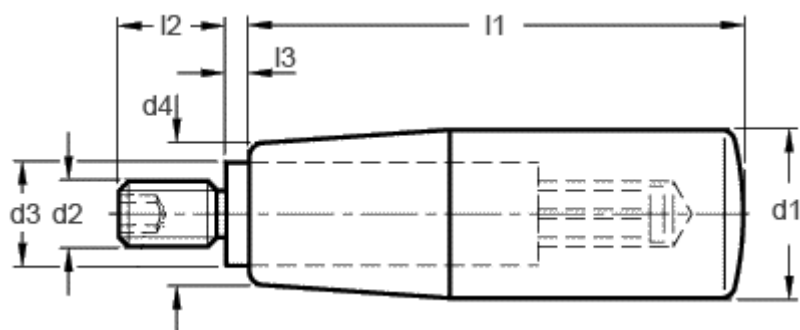

Varenummer: 20122431  
Beskrivelse: E+G Drejeligt cylindergreb  
GN 598-KU-26-M10

## Mål

d1 = 26  
d2 = M10  
d3 = 13  
d4 = 21  
l1 = 80  
l2 = 16  
l3 = 2.5